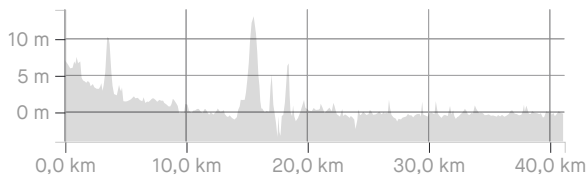

SCHC Bodegraven 40km

<https://www.strava.com/routes/2731582696569227472>

41,20 km

58 m

Afstand

Hoogtetoename

Weg

Type fietsrit

Ges. beweegtijd: 1:59:30

Routesuggesties kunnen incompleet en/of incorrect zijn en kunnen over privéterrein of moeilijk begaanbaar of gevaarlijk terrein lopen. Beoordeel zelf of wegen of paden veilig zijn en houd je aan de verkeersregels en wetten met betrekking tot eigendom. Ges. beweegtijd op basis van je gemid. snelheid van 20,7 km/u gedurende de afgelopen 4 weken

RICHTING	AFSTAND (kilometer)
Ga verder op Kees Boekelaan	0,0
Rechtsaf op Dwarsweg	0,2
Ga verder op Dwarsweg	0,5
Ga verder op Eijckensteinselaan	0,9
Linksaf op Nieuwe Weteringseweg	1,2
Ga verder op Nieuwe Weteringseweg	2,6
Rechtsaf op Oostveensepad	3,0
Linksaf op null	3,1